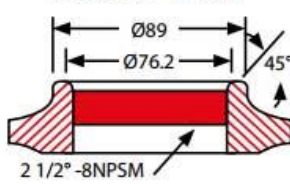

## DIMENSIONS

TYPE	Item	with base / without base	Cylindrical height (mm)	Height vessel (mm) Min-max	Total height (mm) Min-max	External diameter (mm)	Outside diameter base (mm)	Height base (mm)	Volume vessel (litre)	Volume dome (litre)	Weight empty vessel (kg)	Maximum base load (kg)
			A	B	C	D	E	F	-	-	-	-
0613	0118010001	base	194	319-323	340-344	Ø159	Ø170	108	4.60	0.60	1.00	40
0618	0118010003	base	327	452-456	473-477	Ø159	Ø170	108	6.90	0.60	1.20	40
0635	0118010004	base	758	886-890	905-909	Ø159	Ø170	108	14.40	0.60	2.20	40
0713	0118010005	base			339-343	Ø184			6,30		1,40	60
0717	0118010006	base			444-448	Ø184			8,80		1,30	60
0717	0118010007	no base			444-448	Ø184			8,80		1,30	60
0730	0118010010	base	623	760-764	776-780	Ø184	Ø195	111	16.80	0.90	2.10	60
0730	0118010011	no base	623	760-764	776-780	Ø184	Ø195	111	16.80	0.90	2.10	60
0735	0118010012	base	746	883-887	899-903	Ø184	Ø195	111	20.40	0.90	2.50	60
0735	0118010013	no base	746	883-887	899-903	Ø184	Ø195	111	20.40	0.90	2.50	60
0744			969	1119-1123	1125-1129	Ø184	Ø195	111	25.30	0.90	2.30	60
0813	0118010016	base	175	328-332	345-349	Ø208	Ø220	121	8.20	1.40	1.20	75
0817	0118010017	base	263	416-420	433-437	Ø208	Ø220	121	11.00	1.40	1.50	75
0817	0118010018	no base	263	416-420	433-437	Ø208	Ø220	121	11.00	1.40	1.50	75
0818			275	428-432	445-449	Ø208	Ø220	121	11.40	1.40	1.50	75
0830	0118010019	base	612	763-767	781-785	Ø208	Ø220	121	22.00	1.40	3.10	75
0830	0118010020	no base	612	763-767	781-785	Ø208	Ø220	121	22.00	1.40	3.10	75
0835	0118010021	base	730	883-887	900-904	Ø208	Ø220	121	25.70	1.40	2.80	75
0835	0118010022	no base	730	883-887	900-904	Ø208	Ø220	121	25.70	1.40	2.80	75
0840	0118010023	base	845	1010-1014	1016-1020	Ø210	Ø220	121	29.90	1.40	3.20	75
0844	0118010024	base	951	1116-1120	1122-1126	Ø210	Ø220	121	33.60	1.40	3.40	75
0919			303	472-476	488-492	Ø233	Ø247	125	16.00	1.90	2.10	75
0935	0118010027	base	721	883-887	901-905	Ø233	Ø247	125	31.30	1.90	3.50	75
0935	0118010028	no base	721	883-887	901-905	Ø233	Ø247	125	31.30	1.90	3.50	75
1012					334-338	Ø257			11,50		2,10	140
1016	0118010031	base			423-427	Ø257			16,10		2,50	140
1016	0118010032	no base			423-427	Ø257			16,10		2,50	140
1019	0118010033	base			500-504	Ø257			19,10		2,00	140
1023					601-605	Ø257			24,00		2,60	140
1035	0118010035	base	701	883-887	901-905	Ø257	Ø269	148	38.90	2.70	4.20	140
1035	0118010036	no base	701	883-887	901-905	Ø257	Ø269	148	38.90	2.70	4.20	140
1044	0118010038	base	917	1113-1117	1120-1124	Ø257	Ø269	148	48.00	2.70	4.90	140
1054	0118010041	base	1180	1376-1380	1383-1387	Ø257	Ø269	148	60.7	2.70	6.20	140
1248	0118010043	base	992	1215-1221	1229-1235	Ø304	Ø315	180	75.6	4.40	6.60	170
1252	0118010044	base	1097	1315-1321	1332-1338	Ø304	Ø315	180	84.0	4.40	7.80	170
1354	0118010048	base	1117	1348-1354	1368-1374	Ø334	Ø341	190	103.1	5.90	9.20	225