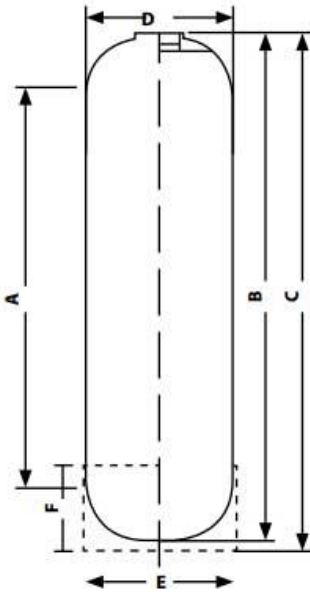

PWG DOMESTIC 2,5" THREADED VESSEL DRAWINGS

Detail 2 1/2° Thread

DIMENSIONS

TYPE	Item	with base / without base	Cylindrical height (mm)	Height vessel (mm) Min-max	Total height (mm) Min-max	External diameter (mm)	Outside diameter base (mm)	Height base (mm)	Volume vessel (litre)	Volume dome (litre)	Weight empty vessel (kg)	Maximum base load (kg)
			A	B	C	D	E	F	-	-	-	-
0613	0118010001	base	194	319-323	340-344	Ø159	Ø170	108	4.60	0.60	1.00	40
0618	0118010003	base	327	452-456	473-477	Ø159	Ø170	108	6.90	0.60	1.20	40
0635	0118010004	base	758	886-890	905-909	Ø159	Ø170	108	14.40	0.60	2.20	40
0713	0118010005	base			339-343	Ø184			6,30		1,40	60
0717	0118010006	base			444-448	Ø184			8,80		1,30	60
0717	0118010007	no base			444-448	Ø184			8,80		1,30	60
0730	0118010010	base	623	760-764	776-780	Ø184	Ø195	111	16.80	0.90	2.10	60
0730	0118010011	no base	623	760-764	776-780	Ø184	Ø195	111	16.80	0.90	2.10	60
0735	0118010012	base	746	883-887	899-903	Ø184	Ø195	111	20.40	0.90	2.50	60
0735	0118010013	no base	746	883-887	899-903	Ø184	Ø195	111	20.40	0.90	2.50	60
0744			969	1119-1123	1125-1129	Ø184	Ø195	111	25.30	0.90	2.30	60
0813	0118010016	base	175	328-332	345-349	Ø208	Ø220	121	8.20	1.40	1.20	75
0817	0118010017	base	263	416-420	433-437	Ø208	Ø220	121	11.00	1.40	1.50	75
0817	0118010018	no base	263	416-420	433-437	Ø208	Ø220	121	11.00	1.40	1.50	75
0818			275	428-432	445-449	Ø208	Ø220	121	11.40	1.40	1.50	75
0830	0118010019	base	612	763-767	781-785	Ø208	Ø220	121	22.00	1.40	3.10	75
0830	0118010020	no base	612	763-767	781-785	Ø208	Ø220	121	22.00	1.40	3.10	75
0835	0118010021	base	730	883-887	900-904	Ø208	Ø220	121	25.70	1.40	2.80	75
0835	0118010022	no base	730	883-887	900-904	Ø208	Ø220	121	25.70	1.40	2.80	75
0840	0118010023	base	845	1010-1014	1016-1020	Ø210	Ø220	121	29.90	1.40	3.20	75
0844	0118010024	base	951	1116-1120	1122-1126	Ø210	Ø220	121	33.60	1.40	3.40	75
0919			303	472-476	488-492	Ø233	Ø247	125	16.00	1.90	2.10	75
0935	0118010027	base	721	883-887	901-905	Ø233	Ø247	125	31.30	1.90	3.50	75
0935	0118010028	no base	721	883-887	901-905	Ø233	Ø247	125	31.30	1.90	3.50	75
1012					334-338	Ø257			11,50		2,10	140
1016	0118010031	base			423-427	Ø257			16,10		2,50	140
1016	0118010032	no base			423-427	Ø257			16,10		2,50	140
1019	0118010033	base			500-504	Ø257			19,10		2,00	140
1023					601-605	Ø257			24,00		2,60	140
1035	0118010035	base	701	883-887	901-905	Ø257	Ø269	148	38.90	2.70	4.20	140
1035	0118010036	no base	701	883-887	901-905	Ø257	Ø269	148	38.90	2.70	4.20	140
1044	0118010038	base	917	1113-1117	1120-1124	Ø257	Ø269	148	48.00	2.70	4.90	140
1054	0118010041	base	1180	1376-1380	1383-1387	Ø257	Ø269	148	60.7	2.70	6.20	140
1248	0118010043	base	992	1215-1221	1229-1235	Ø304	Ø315	180	75.6	4.40	6.60	170
1252	0118010044	base	1097	1315-1321	1332-1338	Ø304	Ø315	180	84.0	4.40	7.80	170
1354	0118010048	base	1117	1348-1354	1368-1374	Ø334	Ø341	190	103.1	5.90	9.20	225